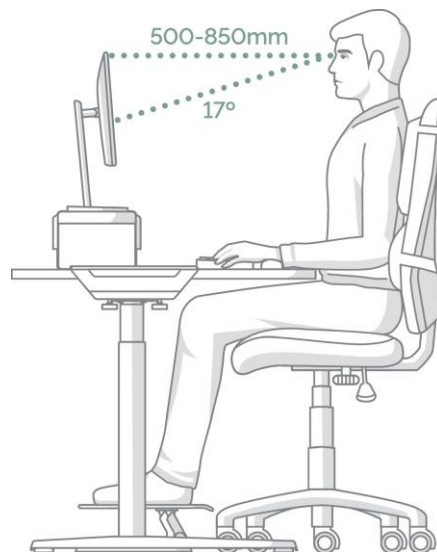

Ergonomisch werken:

ZONE 3

VERLICHT NEKSPANNING

Comfortabele kijkhoogte.

Zorg dat de bovenkant van het scherm op gelijke hoogte is als uw ogen en op armlengte afstand.

Hoe gebruikt u een monitor standaard

1. **1. Pas de hoogte aan** - Of u nu zit of staat, pas de monitor standaard aan tot de bovenkant van uw monitor(s) ongeveer op gelijke hoogte met uw ogen is.
2. **2. Positionering** - Controleer of je monitor zo staat dat je het scherm met je vingertoppen kunt aanraken.
3. **3. Kantelen** - Het scherm een beetje naar boven kantelen kan ook helpen om een comfortabelere nekpositie te creëren.

TIP: Combineer met een documenthouder of schrijfplateau om de belasting van nek en ogen verder te verminderen.

Certificaten:

EN ISO 9241-5 1999 Ergonomische eisen voor kantoorwerk met terminals met visuele weergave (VDT's): deel 5: 1999, werkplekinrichting en houdingsvereisten.

Nazorg:

Reinigen: Afnemen met vochtige microvezeldoek. Gebruik geen schoonmaakmiddelen.

Hantering en opslag: Lees en volg alle instructies en waarschuwingen voor gebruik. Dit product is uitsluitend bestemd voor gebruik binnenshuis.