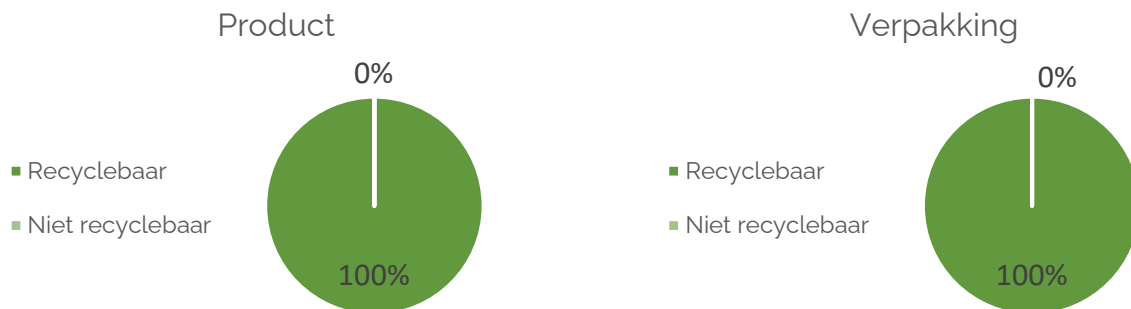

Milieu:

Product	Verdeling van productmateriaal		Verpakking van het product		
	Gewicht (g)	Gewicht (%)	Pre-Consument gerecycleerde inhoud (g)	Post-Consument gerecycleerde Inhoud (g)	Totaal gerecycleerde inhoud (%)
Acrylonitril-butadien-styreen (ABS)	994.40	98%	-	-	0%
Thermoplastisch elastomeer (TPE)	18	2%	-	-	0%
Totaal	1012.40	100%	-	-	0%

Verpakking	Verdeling van productmateriaal		Verpakking van het product		
	Gewicht (g)	Gewicht (%)	Pre-Consument gerecycleerde inhoud (g)	Post-Consument gerecycleerde Inhoud (g)	Totaal gerecycleerde inhoud (%)
Golfkartonnen doos	178.60	62%	142.88	35.72	100%
Handleiding	5.60	2%	4.48	1.12	100%
Golfsteun	74.00	26%	59.20	14.80	100%
Papierweefsel	29.60	10%	-	-	0%
Totaal	287.80	100%	206.56	51.64	90%

Consument gerecycleerde inhoud: Afvalmateriaal dat is ontstaan tijdens het productie- of leveringsproces van goederen voordat ze aan de consument worden geleverd.

Post-consument gerecycleerde inhoud: Afvalmateriaal dat door consumenten wordt gemaakt. Dit materiaal wordt niet gestort, maar gebruikt voor de productie van andere goederen.

Recyclebaarheid :