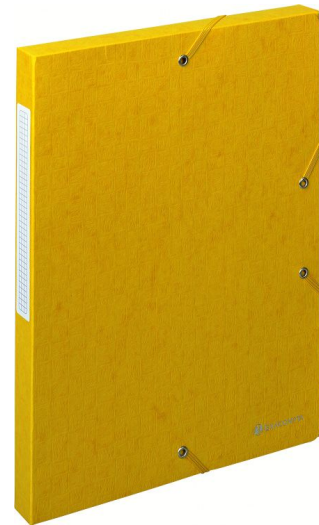

FICHE PRODUIT

Référence : 50709E
Désignation : Archiefdoos Exabox Rug 25mm versterkt karton
Scotten Nature Future®
Matière : Karton met relief
Epaisseur : 5,5/10è
Couleur : Geel

Dimension produit : 330 x 250 x 25 MMT
Poids pièce (g) : 105 GRM
EAN pièce : 3130630507093

UC Carton : 8
Dim carton / Box size (Lxlxh) : 340 x 252 x 270
Poids carton (g) : 1165 GRM
EAN carton : 3130631507092

UC palette : 480
Dim palette : 1200 x 800 x 1780 MMT
Quantités par couche : 80
nombre de couches : 6
Poids palette :
EAN palette:

NATURE[®]
FUTURE

Caractéristiques :

FSC

Materiaal : **Karton met relief**

Dikte : **5,5/10è**

Geschikt voor : **A4**

Rug : **25mm**

Buitenafmetingen : **24x32cm**

Een uitstekende kwaliteit met een aangenaam gevoel en een uitstekende "grip".

Een nobele kaart, ecologisch want FSC® gecertificeerd.

Rugetiketten om het identificeren van dossiers te vergemakkelijken.