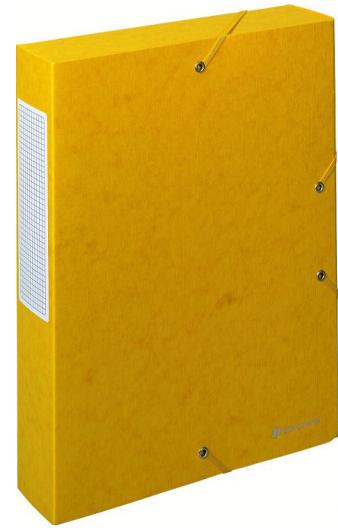

# FICHE PRODUIT

Référence : 50919E  
Désignation : Archiefdoos Exabox Rug 60mm versterkt karton  
Scotten Nature Future®  
Matière : Karton  
Epaisseur : 7/10è  
Couleur : Geel

Dimension produit : 330 x 250 x 60 MMT  
Poids pièce (g) : 176 GRM  
EAN pièce : 3130630509196

UC Carton : 8  
Dim carton / Box size (Lxlxh) : 535 x 265 x 345  
Poids carton (g) : 1915 GRM  
EAN carton : 3130632509194

UC palette : 240  
Dim palette : 1200 x 800 x 1880 MMT  
Quantités par couche : 48  
nombre de couches : 5  
Poids palette :  
EAN palette:

### **FSC**

Materiaal : **Karton**

Dikte : **7/10è**

Geschikt voor : **A4**

Rug : **60mm**

Buitenafmetingen : **24x32cm**

*Een uitstekende kwaliteit met een aangenaam gevoel en een uitstekende "grip".*

*Een nobele kaart, ecologisch want FSC® gecertificeerd.*