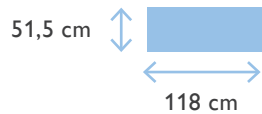

DOMESTICO

SNELLEVER
PROGRAMMA

www.schaffenburg.nl

Eiken

DOMESTICO

X
Vaste hoogte
van 750 mm *

Verkrijgbaar in de kleuren:
zwart en wit

Tafelbladen 15 mm dik
melamine.