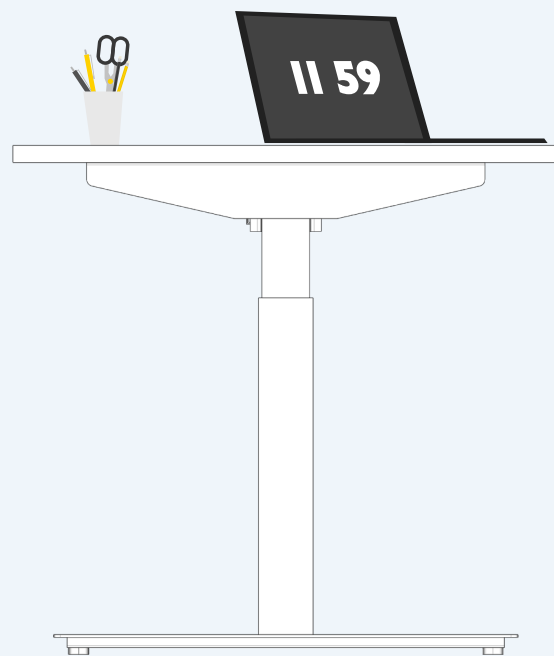

EASYO

SNELLEVER
PROGRAMMA

www.schaffenburg.nl

krijt wit

Wengé

wit

EASYO

1190 mm
-
760 mm*

38 mm per seconde
d.m.v. één motor

60, 70
of 80cm
120, 140 of 160 cm

Verstelling d.m.v. memory bediening met 3 standen.

Tafelbladen 25 mm dik melamine.

Bekabeling veilig en netjes weg te werken.

Makkelijk inklapbaar en te verplaatsen.

T-poot uitgevoerd met stelvoeten.

TECHNISCHE DETAILS

Het verstelbereik van een Easyo zit/sta bureau is 76 - 119 cm.
Geluidniveau : 50DB

MVO

Het onderstel van een Easyo bestaat voor 95% uit hoogwaardig staal, waarvan een belangrijk deel gerecycled staal betreft.

Aan het einde van de technische of economische levenscyclus van het onderstel kan het materiaal 100% worden gerecycled en opnieuw worden toegepast.

95%
hoogwaardig staal

100%
recyclebaar

Opbouw monitorarmen mogelijk